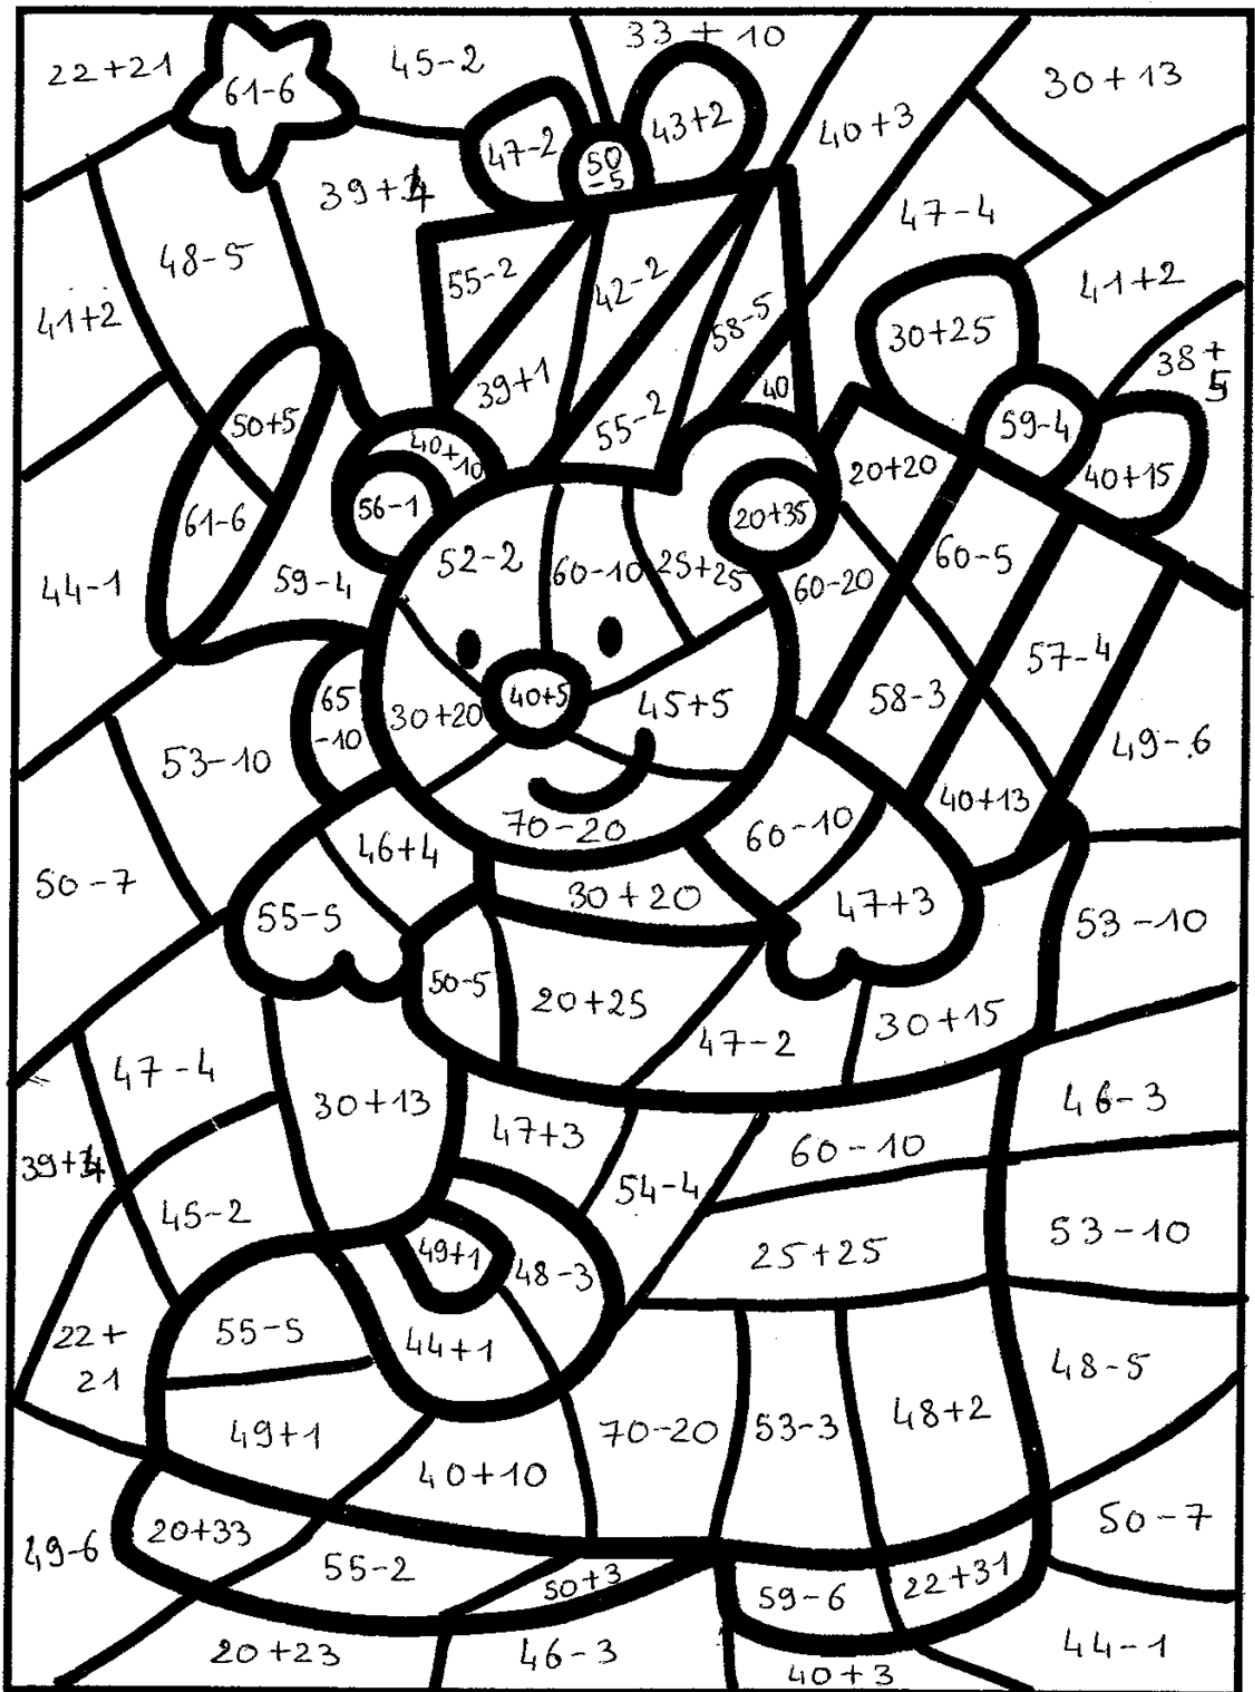

COLORIAGE MAGIQUE

45 : rouge
43 : bleu

53 : vert
55 : jaune

50 : marron
40 : violet